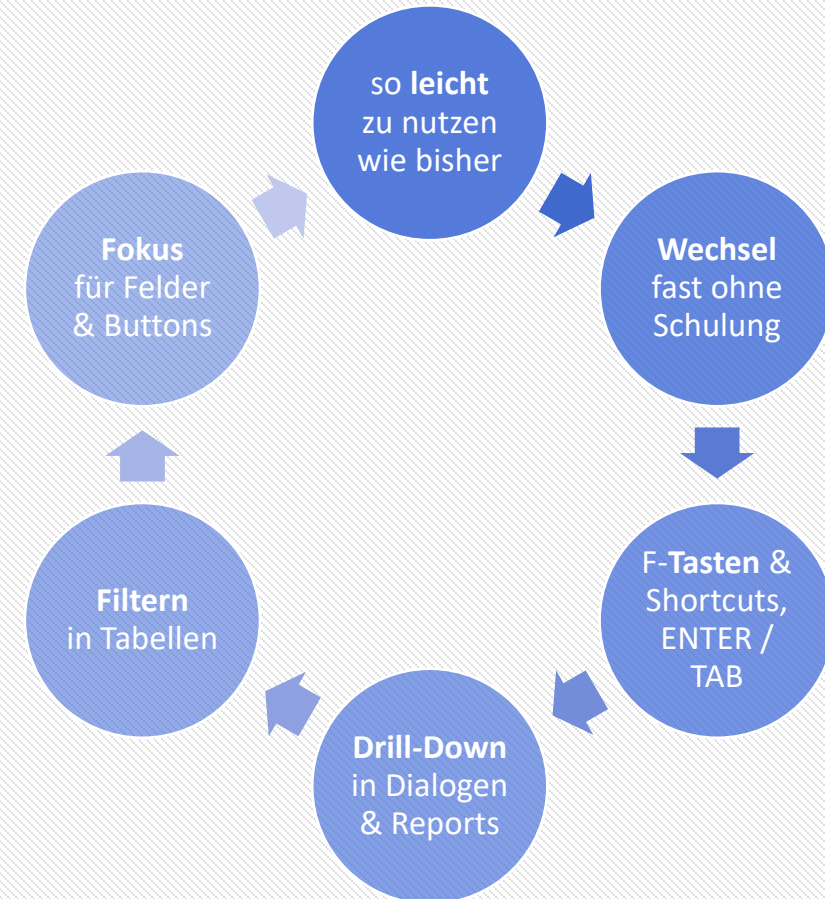

2012

- Version 10.0
- syska ProFI
- neue Oberfläche
- neue Navigation

2017

- Version 14.x
- syska ProFI (Web)
- **Portierung** zu ASP.NET / WiseJ

2024

PROFI.WEB

Wo wir sind

PROFI.WEB

Durchs Schlüsselloch

Das schauen wir uns mal genauer an

PROFI.WEB

Durchs Schlüsselloch

BLICK NACH VORN

Wohin wir gehen

Zeitplan syska ProFI (Web)

- Freigabe Sommer 2024
- Primär für neue Anwender