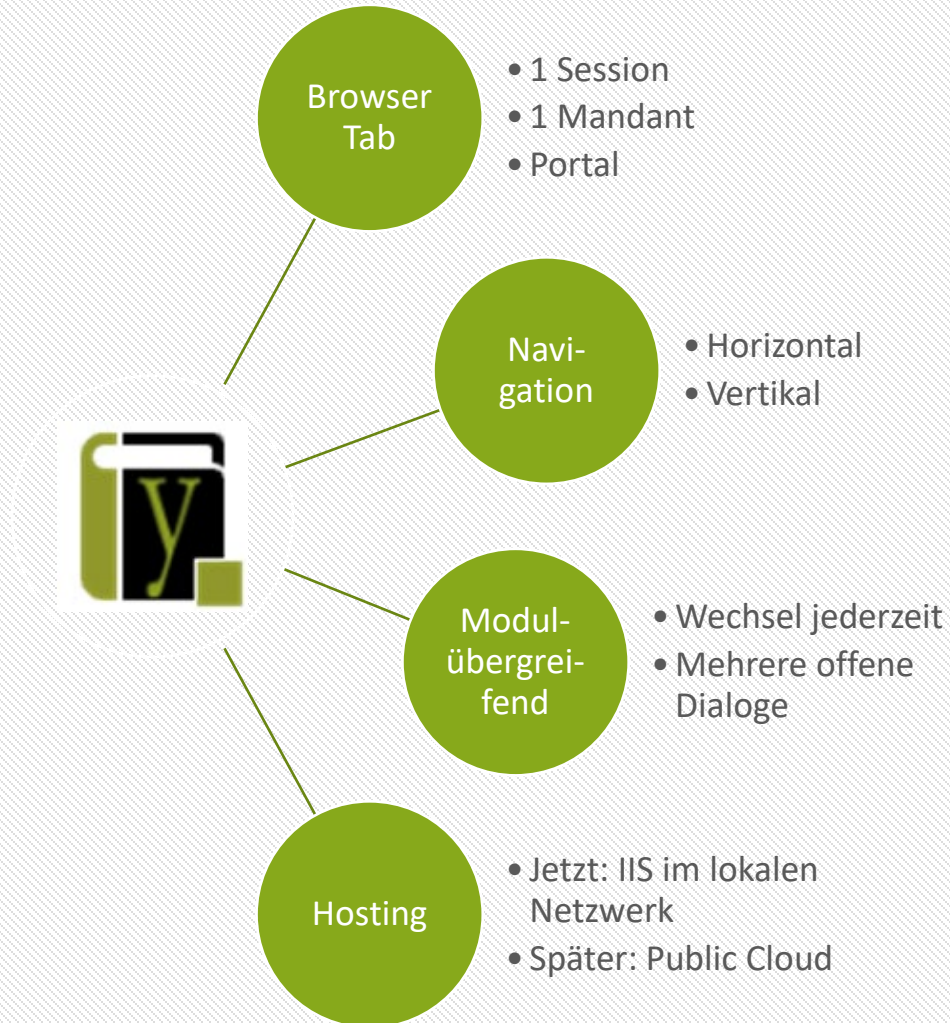

AUF DEM WEG IN DIE CLOUD

ELKE SACHER
PRODUKT MANAGERIN SYSKA PROFI

KURZER BLICK ZURÜCK

Woher wir kommen

- Version 2.x
- syska SQL REWE
- Centura Team Developer

1994

- Version 8.0
- **Portierung** zu .NET 4.0 / C#

2012

- Version 10.0
- syska ProFI
- neue Oberfläche
- neue Navigation

2017

- Version 14.x
- syska ProFI (Web)
- **Portierung** zu ASP.NET / WiseJ

2024

PROFI.WEB

Wo wir sind

PROFI.WEB

Durchs Schlüsselloch

Das schauen wir uns mal genauer an

PROFI.WEB

Durchs Schlüsselloch

BLICK NACH VORN

Wohin wir gehen

Zeitplan syska ProFI (Web)

- Freigabe Sommer 2024
- Primär für neue Anwender

NACH DER KAFFEPAUSE P. BENES: SYSKA ROADMAP FÜR DIE CLOUD

ELKE SACHER

PRODUKT MANAGERIN SYSKA PROFI

VIELEN DANK FÜR IHRE
AUFMERKSAMKEIT

Bleiben Sie bestens
informiert und folgen
Sie uns auf LinkedIn.