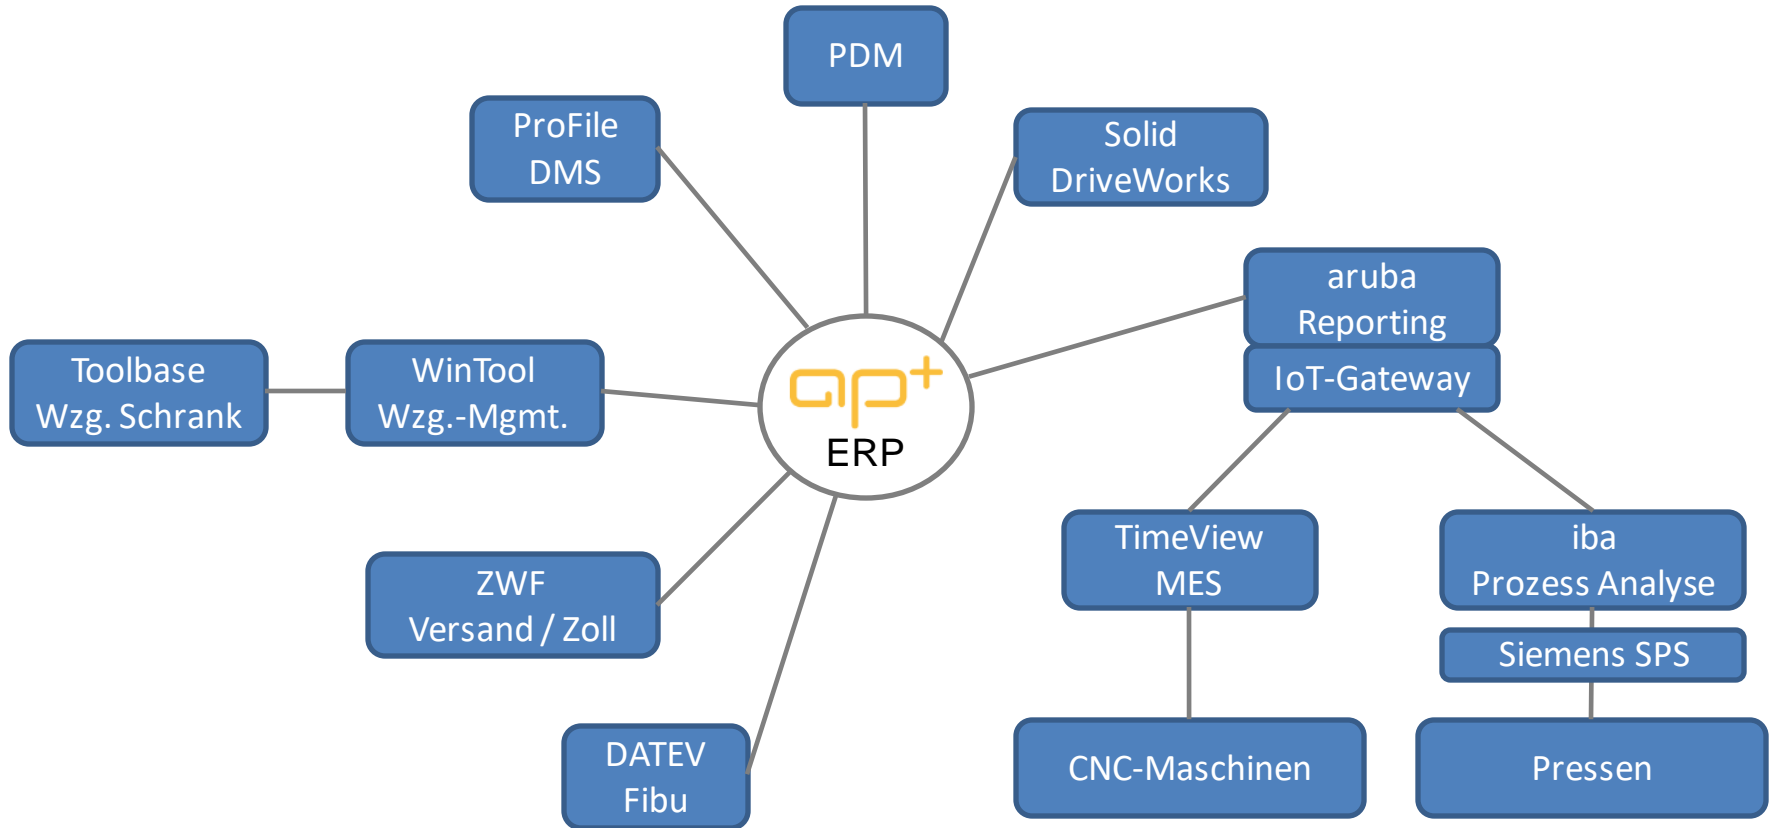

- Gestiegene Transparenz für Führungskräfte und im Shopfloor-Management, da aktueller Auftragsstatus jederzeit eingesehen werden kann.
- Mitarbeiter erhalten passende Informationen zum nächsten Arbeitsgang zum passenden Zeitpunkt; auf Knopfdruck stehen wichtige Informationen und Maschinenparameter zur Verfügung

ca. 2000 Pumpen

Kunststoff Schweißtechnik

(20 Mitarbeiter)

**... der Erfinder der
Kunststoff-Handschweißextruder**

In 2022

ca. 5,3 Mio. € Umsatz

ca. 900 Extruder

aruba BI Suite

Visualisierung/Verteilung

Enterprise BI

- Reporting, Analyse & Planung
- Business Intelligence
- Reporting Portal

Event-Driven Dashboard

- Business Dashboard
- IoT Dashboard
- Smart Factory Dashboard

Datenverwaltung

Data Warehouse / Datenpools

Real Time Data / Data Streaming

Modellierung

Enterprise Query Datenextraktion (ETL)

MS SQL Server

Postgre SQL

MY SQL

csv